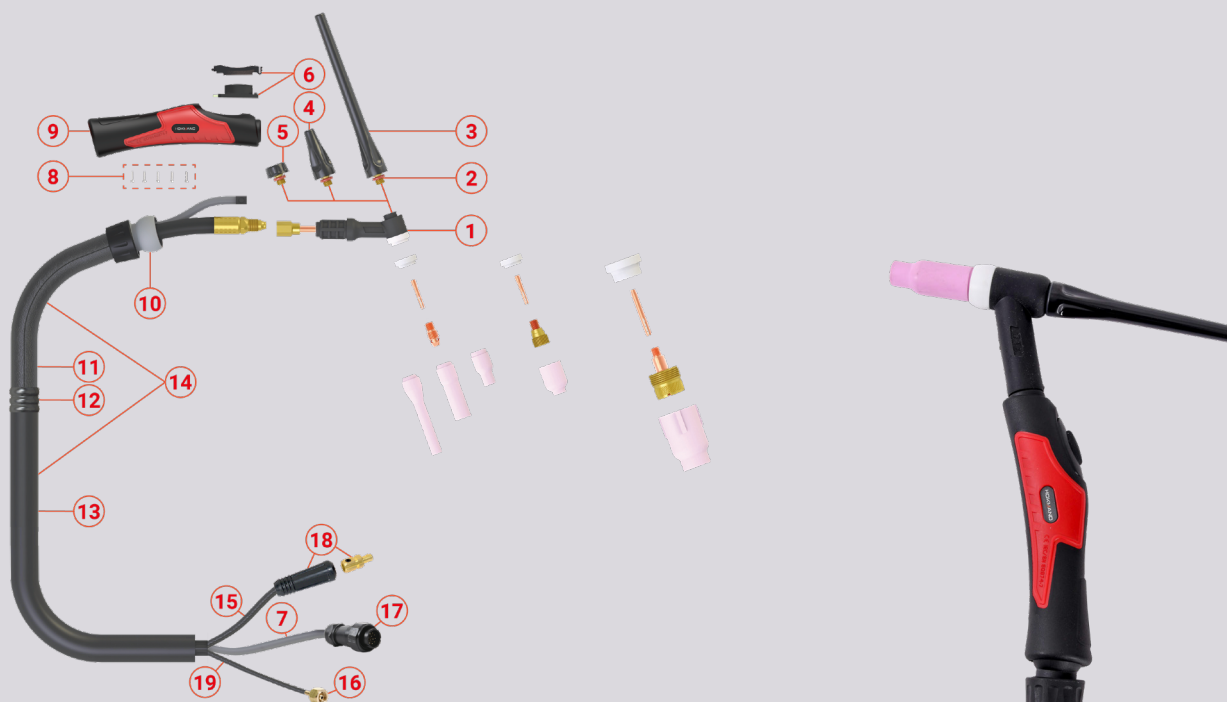

ANTORCHA TIG ST 17

MODELOS CON MICRO - ALTA FRECUENCIA

ST 17HF - 4M	ST 17HF - 8M
06051538	06051539

MODELOS CON VÁLVULA

ST 17V - 4M	ST 17V - 8M
06051542	06051543

- 150A - DC
- 105A - AC
- Ciclo de trabajo: 35%

REPUESTOS

Nº	REFERENCIA	CÓDIGO	DESCRIPCIÓN
1	*		VER SECCIÓN CUELLOS EN PAGINA 100
2	ST 98W18	06062500	JUNTA CAPUCHÓN TIG ST17/18/26 - ST 98W18
3	ST 57Y02	06061691	CAPUCHÓN TIG LARGO ST17/18/26 - ST 57Y02
4	ST 300M	06062168	CAPUCHÓN TIG MEDIANO ST17/18/26 - ST 300M
5	ST 57Y04	06061692	CAPUCHÓN TIG CORTO ST17/18/26 - ST 57Y04
6	**		VER SECCIÓN GATILLOS Y MICROS EN PAGINA 98 ***
7	ST ERSWL4	06062485	CABLE DE MANDO 4 METROS TIG ST9/17/18/26 - ST ERSWL4 ***
	ST ERSWL8	06062486	CABLE DE MANDO 8 METROS TIG ST9/17/18/26 - ST ERSWL8 ***
8	ST ERSP1	06062487	KIT DE TORNILLOS TIG ST9/17/18/26 - ST ERSP1
9	ST ERH100	06062488	EMPUÑADURA TIG ST9/17/26 - ST ERH100
10	ST ERKJ100	06062489	ROTULA EMPUÑADURA TIG ST9/17/26 - ST ERKJ100
11	ST ERLC100-08	0606290	FUNDA DE CUERO 0,8M TIG ST9/17/26 - ST ERLC100-08
12	ST ERJK100	0606291	KIT DE UNIÓN FUNDAS TIG ST9/17/26 - ST ERJK100
13	ST ERNCS-32	0606292	FUNDA DE NEOPRENO 3,2M TIG ST9/17/26 - ST ERNCS-32
	ST ERNCS-72	0606293	FUNDA DE NEOPRENO 7,2M TIG ST9/17/26 - ST ERNCS-72
14	ST ERCO100-40	0606294	FUNDA DE CUERO 4M TIG ST9/17/26 - ST ERCO100-40
	ST ERCO100-80	0606295	FUNDA DE CUERO 8M TIG ST9/17/26 - ST ERCO100-80
15	ST HD57Y010B	0606296	CABLE DE POTENCIA 4M TIG ST9/17/26 - ST HD57Y010B
	ST HD57Y030B	06062498	CABLE DE POTENCIA 8M TIG ST9/17/26 - ST HD57Y030B
16		05112161	TUERCA GAS M12
17		06062100	CONECTOR 12PIN TIG - ST9/17/18/26 ***
18	ST MA2550	06062545	CONECTOR MACHO AÉREO TIG - ST 25-50
19	ST 45V090B	06062513	MANGUERA DE GAS 4M TIG ST18 - ST 45V090B
	ST 45V100B	06062514	MANGUERA DE GAS 8M TIG ST18 - ST 45V100B