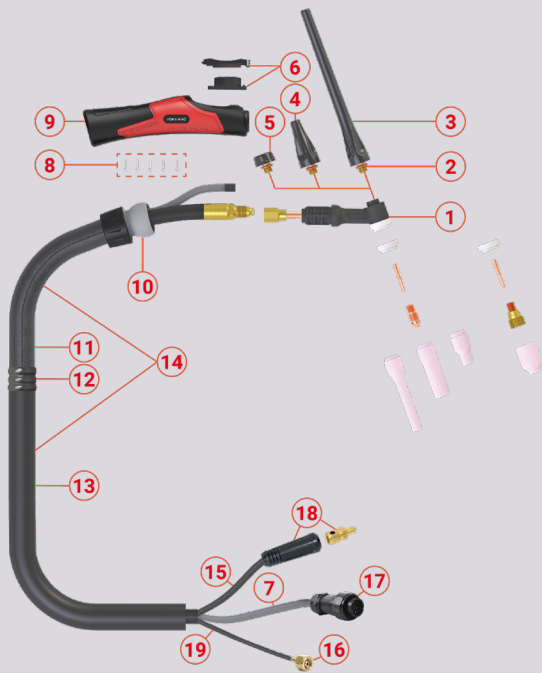

**ANTORCHAS
DE SOLDADURA
TIG SERIE ST.**

ANTORCHA TIG ST 9

MODELOS CON MICRO - ALTA FRECUENCIA

ST 9HF - 4M	ST 9HF - 8M
06051530	06051531

MODELOS CON VÁLVULA

ST 9V - 4M	ST 9V - 8M
06051534	06051535

- 125A - DC
- 90A - AC
- Ciclo de trabajo: 35%

REPUESTOS

Nº	REFERENCIA	CÓDIGO	DESCRIPCIÓN
1	*		VER SECCIÓN CUELLOS EN PAGINA 100
2	ST 98W77	06061687	JUNTA CAPUCHÓN TIG ST9 - ST 98W77
3	ST 41V24	06061688	CAPUCHÓN TIG LARGO ST9 - ST C41V24
4	ST 41V35	06061689	CAPUCHÓN TIG MEDIO ST9 - ST C41V35
5	ST 41V33	06061690	CAPUCHÓN TIG CORTO ST9 - ST C41V33
6	**		VER SECCIÓN GATILLOS Y MICROS EN PAGINA 98 ***
7	ST ERSWL4	06062485	CABLE DE MANDO 4 METROS TIG ST9/17/18/26 - ST ERSWL4 ***
	ST ERSWL8	06062486	CABLE DE MANDO 8 METROS TIG ST9/17/18/26 -ST ERSWL8 ***
8	ST ERSP1	06062487	KIT DE TORNILLOS TIG ST9/17/18/26 - ST ERSP1
9	ST ERH100	06062488	EMPUÑADURA TIG ST9/17/26 - ST ERH100
10	ST ERKJ100	06062489	ROTULA EMPUÑADURA TIG ST9/17/26 - ST ERKJ100
11	ST ERLC100-08	06062490	FUNDA DE CUERO 0,8M TIG ST9/17/26 - ST ERLC100-08
12	ST ERJK100	06062491	KIT DE UNIÓN FUNDAS TIG ST9/17/26 - ST ERJK100
13	ST ERNCS-32	06062492	FUNDA DE NEOPRENO 3,2M TIG ST9/17/26 - ST ERNCS-32
	ST ERNCS-72	06062493	FUNDA DE NEOPRENO 7,2M TIG ST9/17/26 - ST ERNCS-72
14	ST ERCO100-40	06062494	FUNDA DE CUERO 4M TIG ST9/17/26 - ST ERCO100-40
	ST ERCO100-80	06062495	FUNDA DE CUERO 8M TIG ST9/17/26 - ST ERCO100-80
15	ST HD57Y010B	06062497	CABLE DE POTENCIA 4M TIG ST9/17/26 - ST HD57Y010B
	ST HD57Y030B	06062498	CABLE DE POTENCIA 8M TIG ST9/17/26 - ST HD57Y030B
16		05112161	TUERCA GAS M12
17		06062100	CONECTOR 12PIN TIG - ST9/17/18/26 ***
18	ST MA2550	06062545	CONECTOR MACHO AÉREO TIG - ST 25-50
19	ST 45V090B	06062513	MANGUERA DE GAS 4M TIG ST18 - ST 45V090B
20	ST 45V100B	06062514	MANGUERA DE GAS 8M TIG ST18 - ST 45V100B