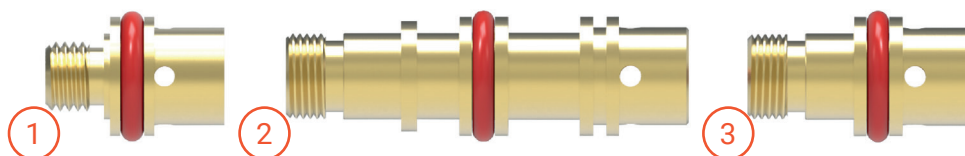

PORTA-TUNGSTENOS TIG GLASS

Nº	CÓDIGO	DESCRIPCIÓN	MODELOS
1	06062184	PORTA-TUNGSTENOS TIG GLASS ST2-GS1	ST 9 / ST 20
2	06062185	PORTA-TUNGSTENOS TIG GLASS ST3-GS	ST 17 / ST 18 / ST 26
3	06062186	KIT CONSUMIBLES TIG GLASS 3.2MM - ST171826P-32S	ST 17 / ST 18 / ST 26