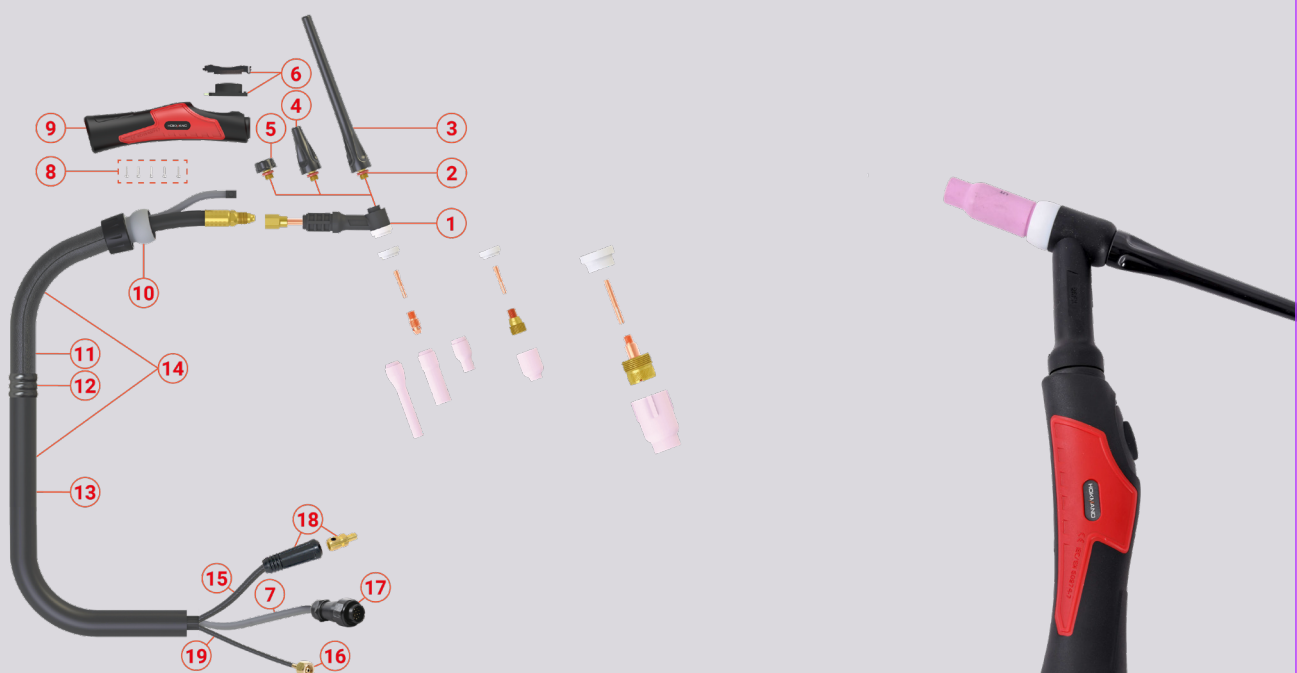

ANTORCHA TIG ST 26

MODELOS CON MICRO - ALTA FRECUENCIA

ST 26HF - 4M	ST 26HF - 8M
06051546	06051547

MODELOS CON VÁLVULA

ST 26V - 4M	ST 26V - 8M
06051550	06051551

- 180A - DC
- 125A - AC
- Ciclo de trabajo: 35%

REPUESTOS

Nº	REFERENCIA	CÓDIGO	DESCRIPCIÓN
1	*		VER SECCIÓN CUELLOS EN PAGINA 100
2	ST 98W18	06062500	JUNTA CAPUCHÓN TIG ST17/18/26 - ST 98W18
3	ST 57Y02	06061691	CAPUCHÓN TIG LARGO ST17/18/26 - ST 57Y02
4	ST 300M	06062168	CAPUCHÓN TIG MEDIANO ST17/18/26 - ST 300M
5	ST 57Y04	06061692	CAPUCHÓN TIG CORTO ST17/18/26 - ST 57Y04
6	**		VER SECCIÓN GATILLOS Y MICROS EN PAGINA 98 ***
7	ST ERSWL4	06062485	CABLE DE MANDO 4 METROS TIG ST9/17/18/26 - ST ERSWL4 ***
	ST ERSWL8	06062486	CABLE DE MANDO 8 METROS TIG ST9/17/18/26 -ST ERSWL8 ***
8	ST ERSP1	06062487	KIT DE TORNILLOS TIG ST9/17/18/26 - ST ERSP1
9	ST ERH100	06062488	EMPUÑADURA TIG ST9/17/26 - ST ERH100
10	ST ERKJ100	06062489	ROTULA EMPUÑADURA TIG ST9/17/26 - ST ERKJ100
11	ST ERLC100-08	06062490	FUNDA DE CUERO 0,8M TIG ST9/17/26 - ST ERLC100-08
12	ST ERJK100	06062491	KIT DE UNIÓN FUNDAS TIG ST9/17/26 - ST ERJK100
13	ST ERNCS-32	06062492	FUNDA DE NEOPRENO 3,2M TIG ST9/17/26 - ST ERNCS-32
	ST ERNCS-72	06062493	FUNDA DE NEOPRENO 7,2M TIG ST9/17/26 - ST ERNCS-72
14	ST ERCO100-40	06062494	FUNDA DE CUERO 4M TIG ST9/17/26 - ST ERCO100-40
	ST ERCO100-80	06062495	FUNDA DE CUERO 8M TIG ST9/17/26 - ST ERCO100-80
15	ST HD57Y010B	06062497	CABLE DE POTENCIA 4M TIG ST9/17/26 - ST HD57Y010B
	ST HD57Y030B	06062498	CABLE DE POTENCIA 8M TIG ST9/17/26 - ST HD57Y030B
16		05112161	TUERCA GAS M12
17		06062100	CONECTOR 12PIN TIG - ST9/17/18/26 ***
	ST MA2550	06062545	CONECTOR MACHO AÉREO TIG - ST 25-50
18	ST 45V090B	06062513	MANGUERA DE GAS 4M TIG ST18 - ST 45V090B
	ST 45V100B	06062514	MANGUERA DE GAS 8M TIG ST18 - ST 45V100B