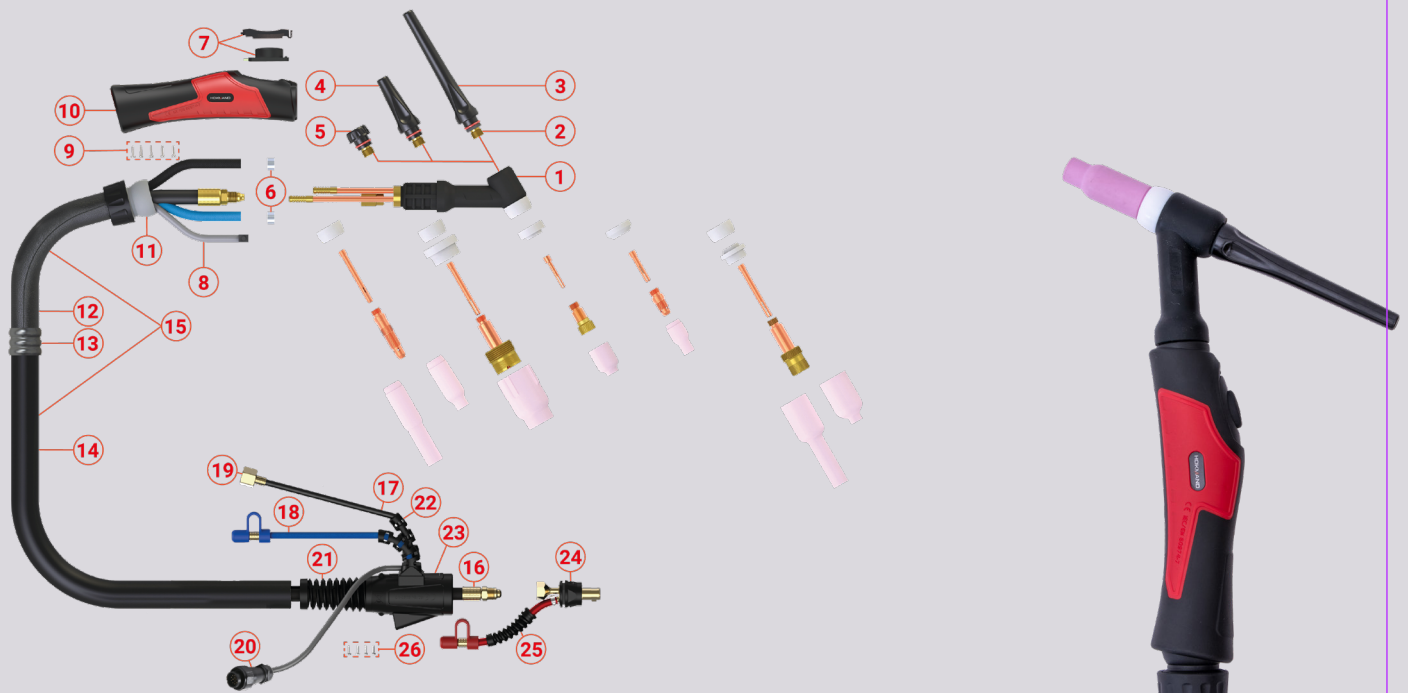

ANTORCHA TIG ST 18

ST 18HF - 4M

ST 18HF - 8M

06051554

06051555

- 380A - DC
- 270A - AC
- Ciclo de trabajo: 100%

REPUESTOS

Nº	REFERENCIA	CÓDIGO	DESCRIPCIÓN
1	*		VER SECCIÓN CUELLOS EN PAGINA 99
2	ST 98W18	06062500	JUNTA CAPUCHÓN TIG ST17/18/26 - ST 98W18
3	ST 57Y02	06061691	CAPUCHÓN TIG LARGO ST17/18/26 - ST 57Y02
4	ST 300M	06062168	CAPUCHÓN TIG MEDIANO ST17/18/26 - ST 300M
5	ST 57Y04	06061692	CAPUCHÓN TIG CORTO ST17/18/26 - ST 57Y04
6	B5024	06042449	ABRAZADERA PARA MAGUERA 9,5MM - B5024
7	**		VER SECCIÓN GATILLOS Y MICROS EN PAGINA 98
8	ST ERSWL4	06062485	CABLE DE MANDO 4 METROS TIG ST9/17/18/26 - ST ERSWL4
	ST ERSWL8	06062486	CABLE DE MANDO 8 METROS TIG ST9/17/18/26 - ST ERSWL8
9	ST ERSP1	06062487	KIT DE TORNILLOS TIG ST9/17/18/26 - ST ERSP1
10	ST ERH200	06062501	EMPUÑADURA PEQUEÑA TIG ST18 - ST ERH200
11	ST ERKJ200	06062502	ROTULA EMPUÑADURA TIG ST18 - ST ERKJ200
12	ST ERLC200-08	06062503	FUNDA DE CUERO 0,8M TIG ST18 - ST ERLC200-08
13	ST ERJK200	06062504	KIT DE UNIÓN FUNDAS TIG ST18 - ST ERJK200
14	ST ERNCL-32	06062505	FUNDA DE NEOPRENO 3,2M TIG ST18 - ST ERNCL-32
	ST ERNCL-72	06062506	FUNDA DE NEOPRENO 7,2M TIG ST18 - ST ERNCL-72
15	ST ERCO200-40	06062507	FUNDA DE CUERO 4M TIG ST18 - ST ERCO200-40
	ST ERCO200-80	06062508	FUNDA DE CUERO 8M TIG ST18 - ST ERCO200-80
16	ST 40V640B	06062509	CABLE DE POTENCIA 4M TIG ST18 - ST 40V640B
	ST 41V290B	06062510	CABLE DE POTENCIA 8M TIG ST18 - ST 41V290B
17	ST 45V070B	06062511	MANGUERA DE AGUA 4M TIG ST18 - ST 45V070B
	ST 45V080B	06062512	MANGUERA DE AGUA 8M TIG ST18 - ST 45V080B
18	ST 45V090B	06062513	MANGUERA DE GAS 4M TIG ST18 - ST 45V090B
	ST 45V100B	06062514	MANGUERA DE GAS 8M TIG ST18 - ST 45V100B
19		05112161	TUERCA GAS M12
20		06062100	CONECTOR 12PIN TIG - ST9/17/18/26
21	ST MA2550	06062545	CONECTOR MACHO AÉREO TIG - ST 25-50