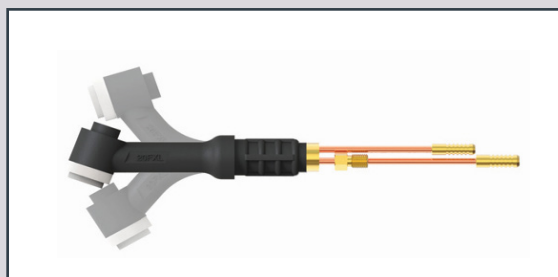

CÓDIGO	06062212
CUELLO	TH20FNL-7058
ÁNGULO	70°
LONGITUD	58